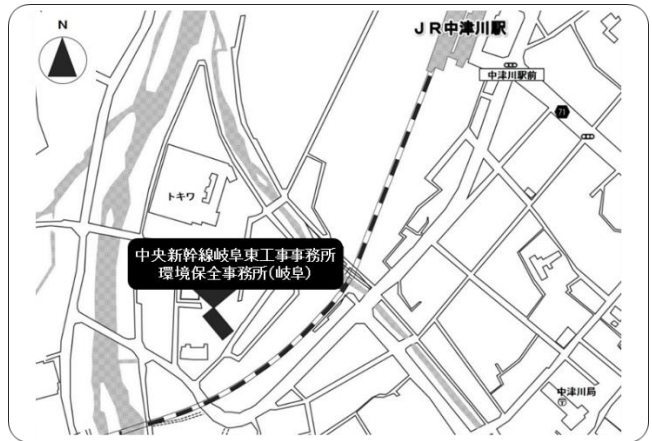

○中央新幹線岐阜東工事事務所

電話 0573-64-2038

○環境保全事務所（岐阜）

電話 0573-64-2039

住所 岐阜県中津川市桃山町 2-82
(JR 中津川駅 徒歩 10 分)

○中央新幹線岐阜西工事事務所

電話 0572-56-2811