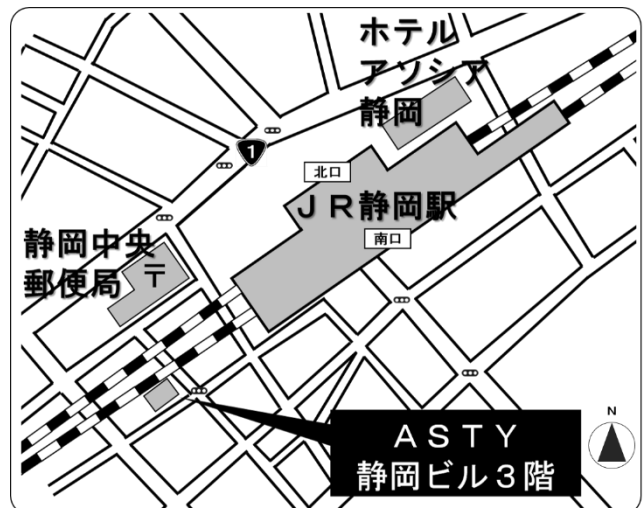

住所 静岡県静岡市葵区黒金町 29
ASTY 静岡ビル 3F
(JR 静岡駅南口 徒歩 3 分)