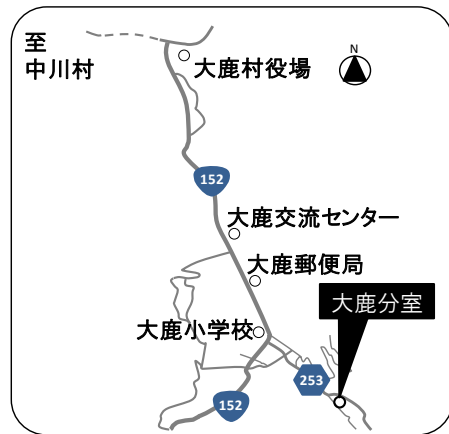

住所 長野県下伊那郡大鹿村大字大河原
2645-5
(大鹿村役場から車で約 5 分)